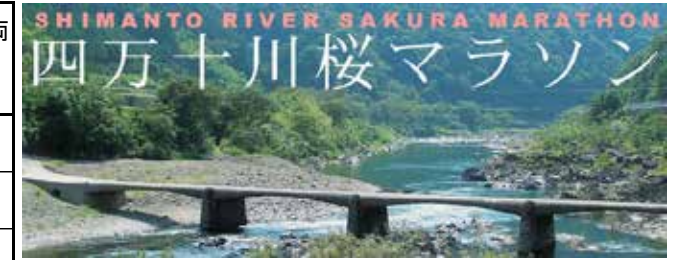

第14回 四万十川桜マラソン大会 無料送迎バス運行時刻表

① << 停車予定場所・3月27日 朝 スタート地点行き >>

行き先 運行バス	柳瀬温泉	道の駅 とおわ	十和温泉	鯉のぼり 公園前	四万十旅館	大奈路西田 邸前三叉路	ウエル花夢 大正温泉	河本旅館	旅館松月荘	大正駅	一の又温泉	道の駅 大正	農家民宿 森の里	針木分岐	弘瀬 トンネル口	スタート地点 窪川小学校	使用車両 No.
四万十交通 大型	—	5:50	5:55	6:00	6:10	—	—	6:25	6:27	6:30	—	6:35	6:40	6:42	6:50	7:10	8
四万十交通 大型	—	6:00	6:05	6:10	6:20	—	—	6:35	6:37	6:40	—	6:45	6:50	6:52	7:00	7:20	355
四万十交通 大型	—	6:10	6:15	6:20	6:30	—	—	6:45	6:47	6:50	—	6:55	7:00	7:02	7:10	7:30	2
四万十交通 大型	—	6:20	6:25	6:30	6:40	—	—	6:55	6:57	7:00	—	7:05	7:10	7:12	7:20	7:40	3
四万十交通 大型	—	6:30	6:35	6:40	6:50	—	—	7:05	7:07	7:10	—	7:15	7:20	7:22	7:30	7:50	6
四万十交通 大型	—	—	—	—	—	7:00	7:07	—	—	—	—	7:10	7:15	7:17	7:25	7:45	351
四万十交通 大型	—	—	—	—	—	—	—	—	—	—	—	7:15	7:20	7:22	7:30	7:50	高陵