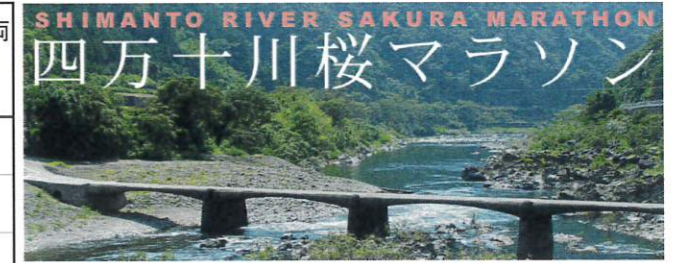

行き先 運行バス	松葉川温泉	川遊び民宿 おとり家	宿泊処 松葉川屋	民宿四万十川 ほとりの宿	興津青少年 旅行村	スタート地点	使用車両 No.
四万十交通 大型	7:00	—	7:20	—	—	7:40	6
四万十交通 中型	6:40	7:00	—	7:15	—	7:40	79

	緑林公園	五社駐車場	スタート地点（窪川小学校）	使用車両 No.
シャトルバス 四万十交通	6:00~	ピストン運行致します。		260
シャトルバス 四万十交通	6:30~	ピストン運行致します。		
シャトルバス 四万十交通	7:20~	ピストン運行致します。		