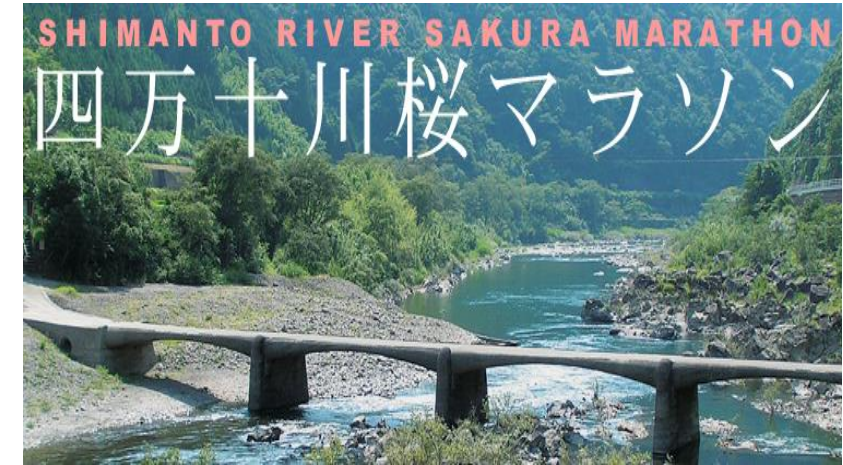

運行バス	行き先 松葉川温泉	宿泊処 松葉川屋	スタート地点	使用車両 No.
四万十交通 中型	6:40	7:00	7:20	
四万十交通 中型	7:00	7:20	7:40	

運行バス	緑林公園	五社駐車場	スタート地点 (窪川小学校)	使用車両 No.
シャトルバス 四万十交通	6:00~	ピストン運行致します。		
シャトルバス 四万十交通	6:30~	ピストン運行致します。		
シャトルバス 四万十交通	7:20~	ピストン運行致します。		