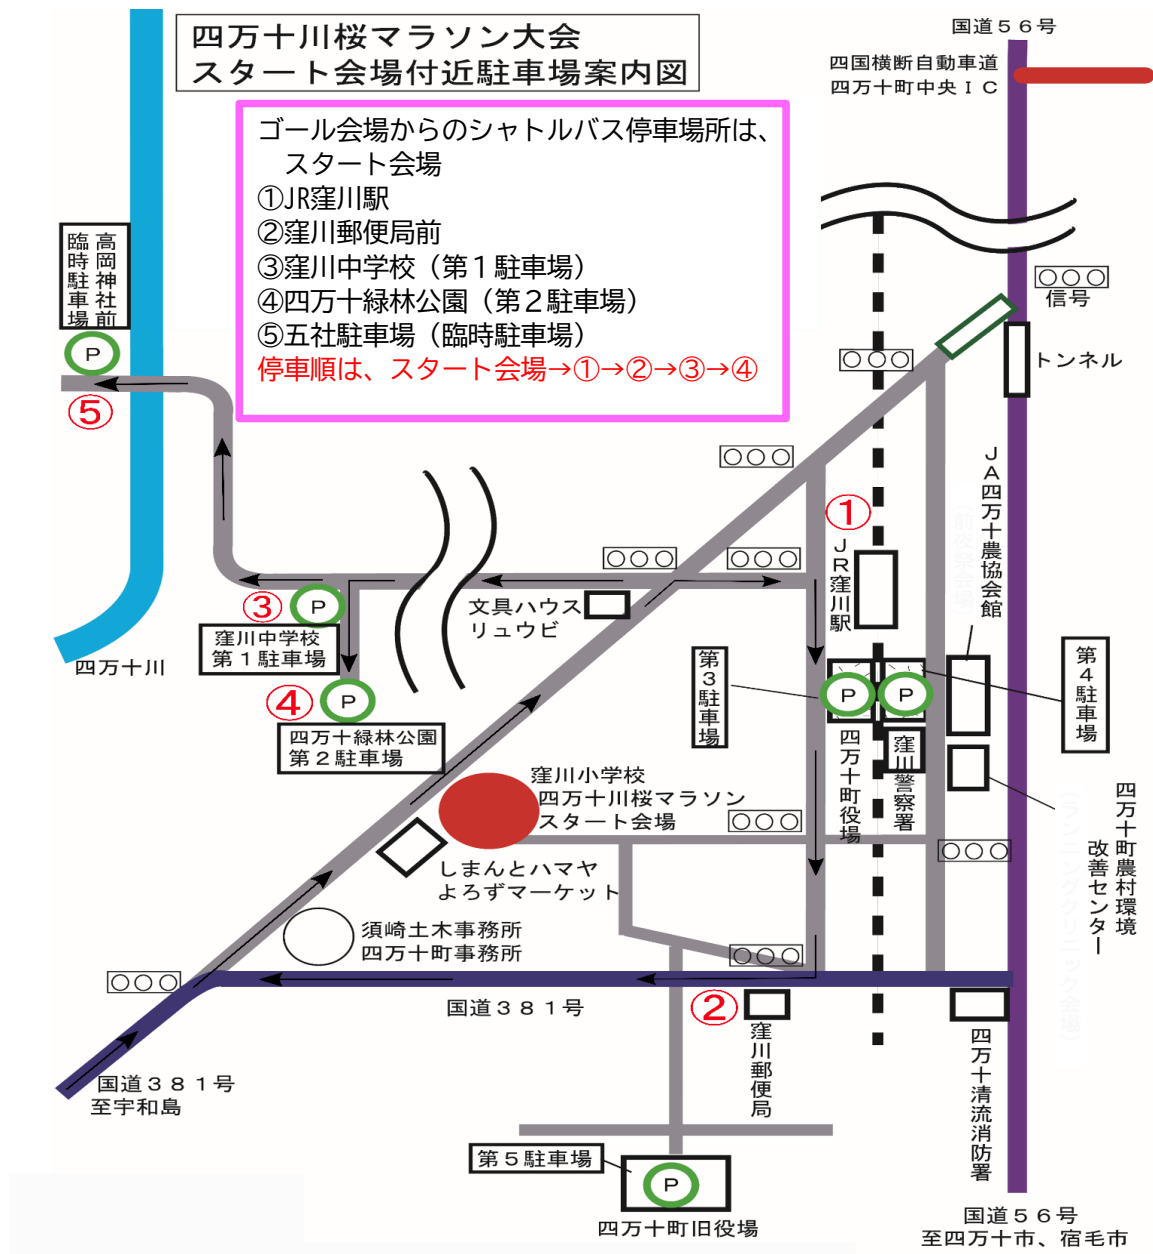

## 第18回四万十川桜マラソン大会駐車場案内図(スタート会場付近)

※1 しまんとハマヤよろずマーケットさんはマラソン用駐車場ではありませんので駐車しないでください。

## 第18回四万十川桜マラソン大会駐車場案内図(ゴール会場付近)